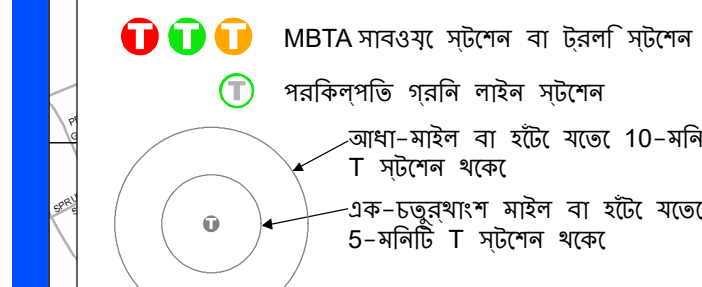

- → একমুখী রাস্তা, সমন্বয় দর্শন
- → তীরে লুন্ডে মাথা খেলে একমুখী রাস্তা
- → অথবা 1 পলুটে পরনত একমুখী রাস্তা
- → বাইসাইকেলের জন্বে সন্ডেরদল 1 লুন্ডে
- → স্ট্রীটে সখ্যন্যায়নী তালকিকৃত সখ্যন-দর্শনযে রাস্তা