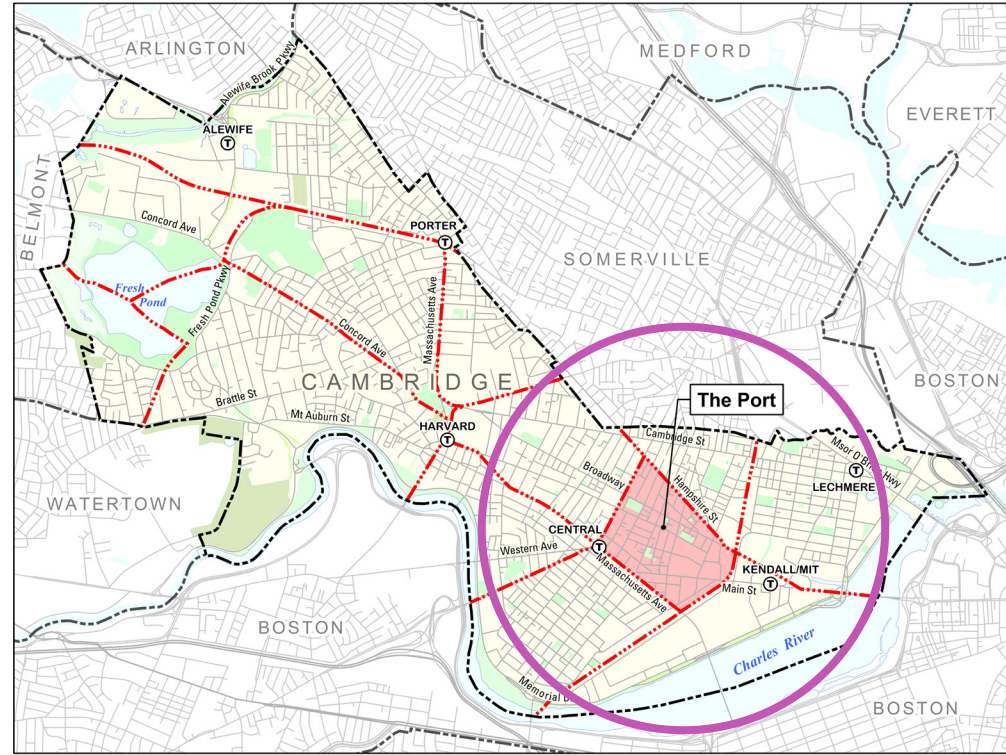

CAMBRIDGE

ARTS

flow.

• • • YON PWOGRAM POU THE PORT

flow.

• • • UM PROGRAMA DE INCENTIVOS PARA O BAIRRO DE PORT

Rele tout endividi, tout gwoup kap kolabore, òrganizasyon, atis, biznis, jènn oubyen lekòl ki gen ou ide sou kijan pou bati ou projè sou ou bilding piblik kominotè pou pon vwazen yan ki bay ou plas santral lan wòl ke Ar la genyen.