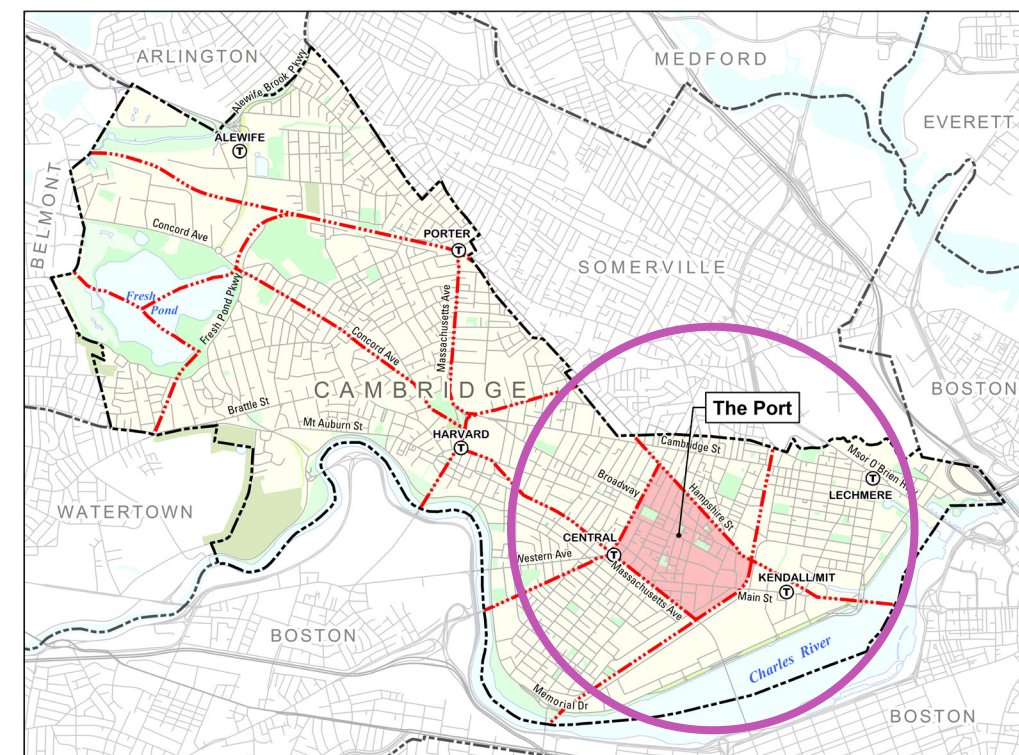

APLIKASYON:

Aplikasyon yo disponib kounye ya. Ale lan adrès cambridgeartscouncil.org, rele 617-349-4389, oubyen email lhsu@cambridgema.gov.

Gen assistance teknik ki disponib pou tout aplikan— ba nou ou apèl!

Lendi: 8:30-8:00
Madi-Jedi: 8:30-5:00
Vendredi: 8:30-12:00

DÈNIYE DE LÈ:

1 ME, 2017

KATEGORI:

Cambridge ap bay ou total de $300,000 ki va distribiye pou pliziè pwojè. Demand yo va asepte lan kategori fon sa yo:

- $1–20,000
- $20,000–50,000
- $50,000–150,000

ENFÒMASYON:

Yap bay enfòmasyon ak piblik la, klas yo ap rankontre lan the Community Art Center, 119 Windsor Street on:

- Samedi / Janviye 14 / 9am
- Mèkredi / Janviye 18 / 9am
- Lendi / Janviye 23 / 6pm

INSCRIÇÕES:

As inscrições estão abertas agora. Acesse nosso site em cambridgeartscouncil.org, ligue para 617-349-4389 ou envie um email para lhsu@cambridgema.gov. Assistência técnica disponível a todos os candidatos - Ligue para nós!

Segunda: 8h30-20h00
Terça-Quinta: 8h30-17h00
Sexta: 8h30-12h00

PRAZO FINAL:

1º de maio de 2017

CATEGORIAS:

Cambridge irá conceder incentivos no valor total de $300.000 que serão distribuídos entre vários projetos. As propostas serão aceitas nas seguintes categorias de financiamento:

- $1 a $20,000
- $20,000 a $50,000
- $50,000 a $150,000

INFORMAÇÕES:

Serão realizadas sessões informativas para o público no Community Art Center, 119 Windsor Street, nas seguintes datas e horários:

- Sábado / 14 de janeiro / 9h00
- Quarta / 18 de janeiro / 9h00
- Segunda / 23 de janeiro / 18h00

CAMBRIDGE

ARTS

CAMBRIDGE

ARTS