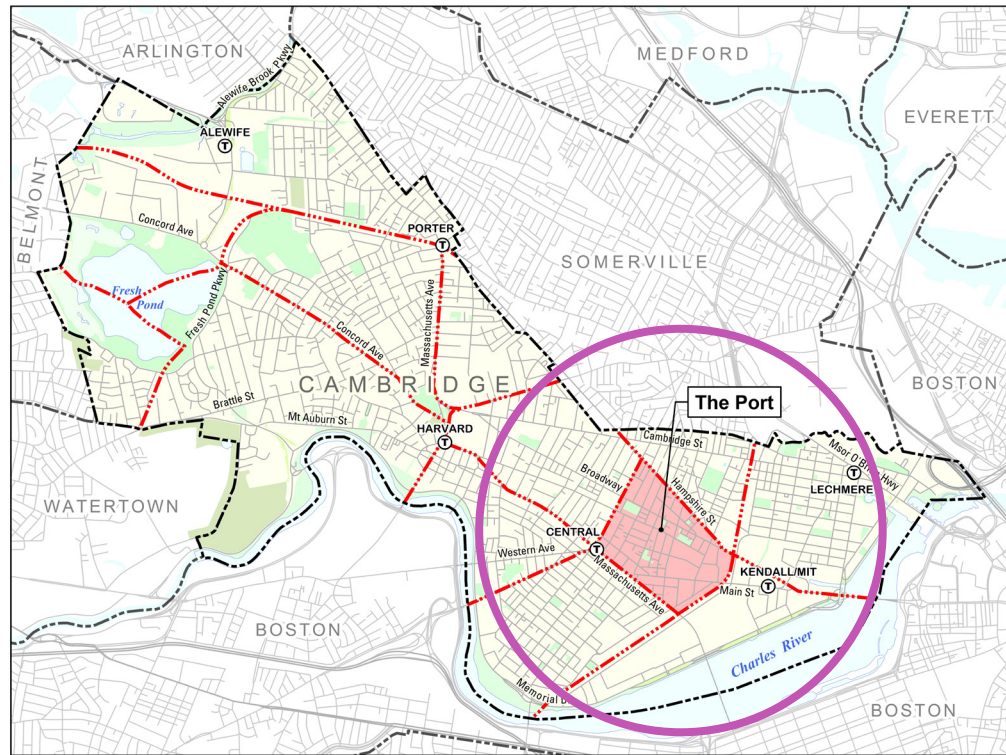

flow.

UN PROGRAMA DE SUBVENCIÓN
PARA EL BARRIO PORT

Estamos buscando personas, organizaciones, artistas, negocios, jóvenes y las escuelas que tienen ideas para un proyecto de construcción de la comunidad del Port. Este proyecto del público pone al artista en el papel central.